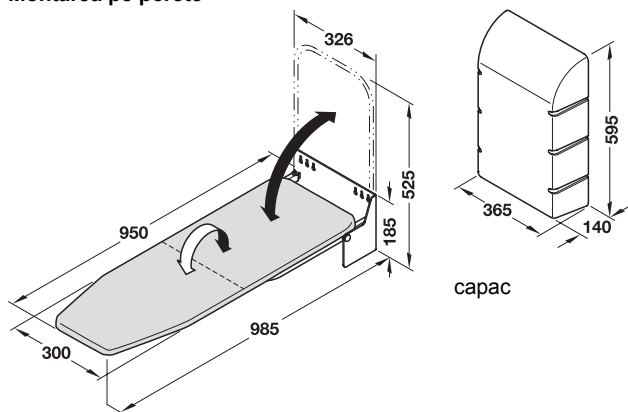

Montarea pe perete

Set de livrare

1 feronerie de rabatare cu masă de călcat premontată
1 set material de fixare
instrucțiuni de operare și montare

Execuție	Nr. articol
fără capac	568.66.700
cu capac	568.66.710

Ambalaj: 1 bucată